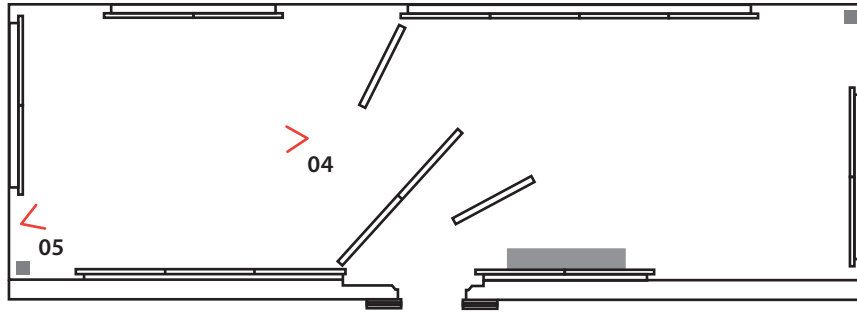

FOTOGRAFIAS