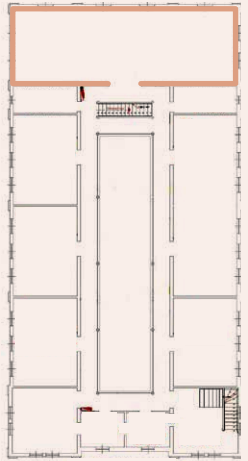

PLANTA EXPOGRÁFICA

LEGENDA: porta de correr extintores módulos fixos suporte fixo; alt: 60cm

escala: 1:100

dimensões da sala: 18.9x6.15m

pé direito: 3,5m

altura da porta: 3m

abertura da porta: 1,3m

MAPA DE LUZES (Luzes fixas)

LEGENDA: spot incandescente spot fluorescente luz embutida atrás dos painéis distância entre spots de luz: ~1.3m

PISO SUPERIOR

ESPAÇO EXPOSITIVO MUTAÇÕES

FOTOGRAFIAS

01 ✓

01

02

03