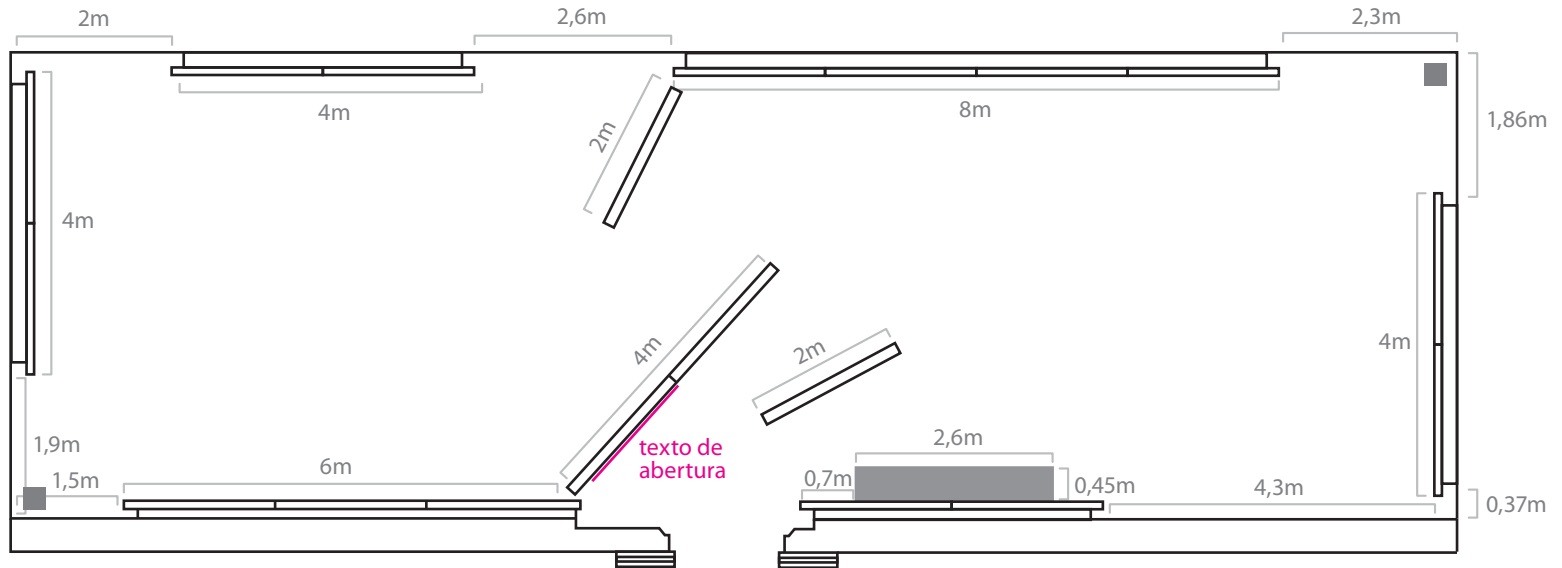

PLANTA EXPOGRÁFICA

LEGENDA: porta de correr extintores módulos fixos suporte fixo; alt: 60cm

escala: 1:100

dimensões da sala: 18.9x6.15m

pé direito: 3,5m

altura da porta: 3m

abertura da porta: 1,3m

MAPA DE LUZES (Luzes fixas)

LEGENDA: spot incandescente spot fluorescente luz embutida atrás dos painéis distância entre spots de luz: ~1.3m

PISO SUPERIOR

ESPAÇO EXPOSITIVO MUTAÇÕES

FOTOGRAFIAS

01 ✓

01

02

03