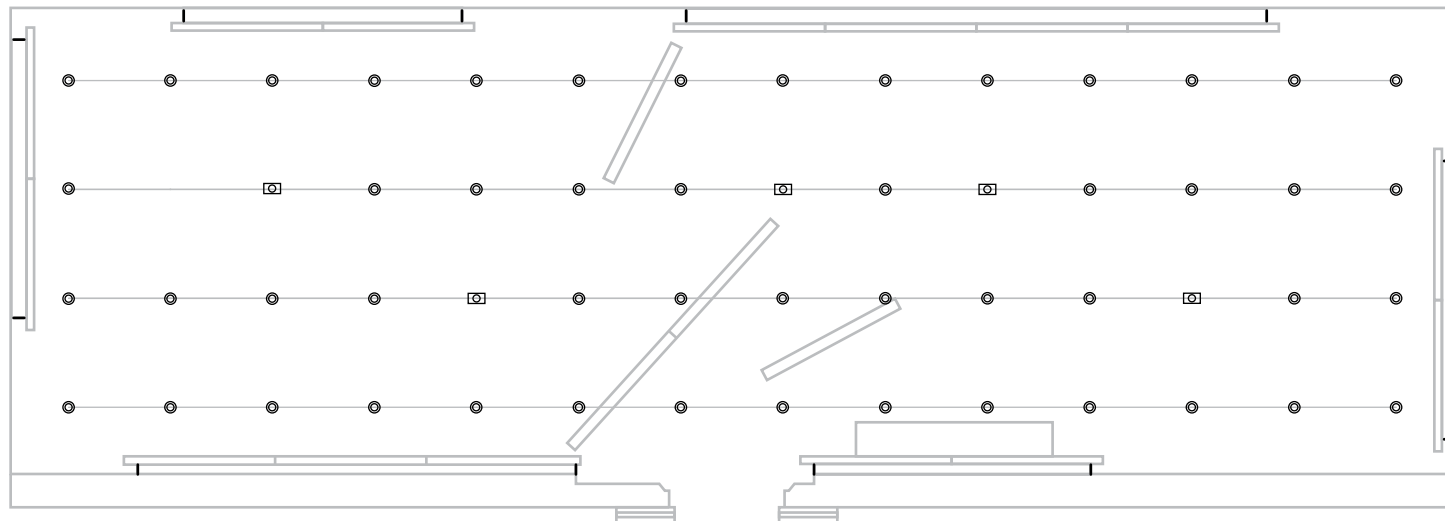

PLANTA EXPOGRÁFICA

LEGENDA: porta de correr extintores módulos fixos suporte fixo; alt: 60cm

escala: 1:100

dimensões da sala: 18.9x6.15m

pé direito: 3,5m

altura da porta: 3m

abertura da porta: 1,3m

MAPA DE LUZES (Luzes fixas)

LEGENDA: spot incandescente spot fluorescente luz embutida atrás dos painéis distância entre spots de luz: ~1.3m

PISO SUPERIOR

ESPAÇO EXPOSITIVO MUTAÇÕES

FOTOGRAFIAS

01 ✓

01

02

03