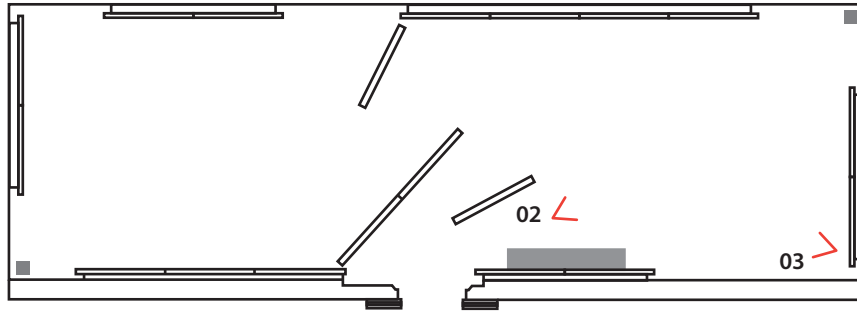

PLANTA EXPOGRÁFICA

LEGENDA: porta de correr extintores módulos fixos suporte fixo; alt: 60cm

escala: 1:100

dimensões da sala: 18.9x6.15m

pé direito: 3,5m

altura da porta: 3m

abertura da porta: 1,3m

MAPA DE LUZES (Luzes fixas)

LEGENDA: spot incandescente spot fluorescente luz embutida atrás dos painéis distância entre spots de luz: ~1.3m

PISO SUPERIOR

ESPAÇO EXPOSITIVO MUTAÇÕES

FOTOGRAFIAS

01 ✓

01

02

03