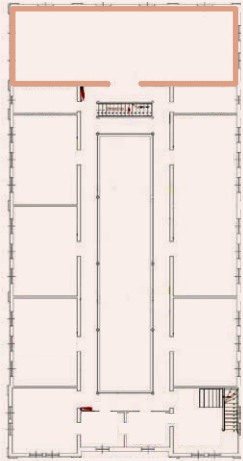

PLANTA EXPOGRÁFICA

LEGENDA: porta de correr extintores módulos fixos suporte fixo; alt: 60cm

escala: 1:100

dimensões da sala: 18.9x6.15m

pé direito: 3,5m

altura da porta: 3m

abertura da porta: 1,3m

MAPA DE LUZES (Luzes fixas)

LEGENDA: spot incandescente spot fluorescente luz embutida atrás dos painéis distância entre spots de luz: ~1.3m

PISO SUPERIOR

ESPAÇO EXPOSITIVO MUTAÇÕES

FOTOGRAFIAS

01 ✓

01

02

03